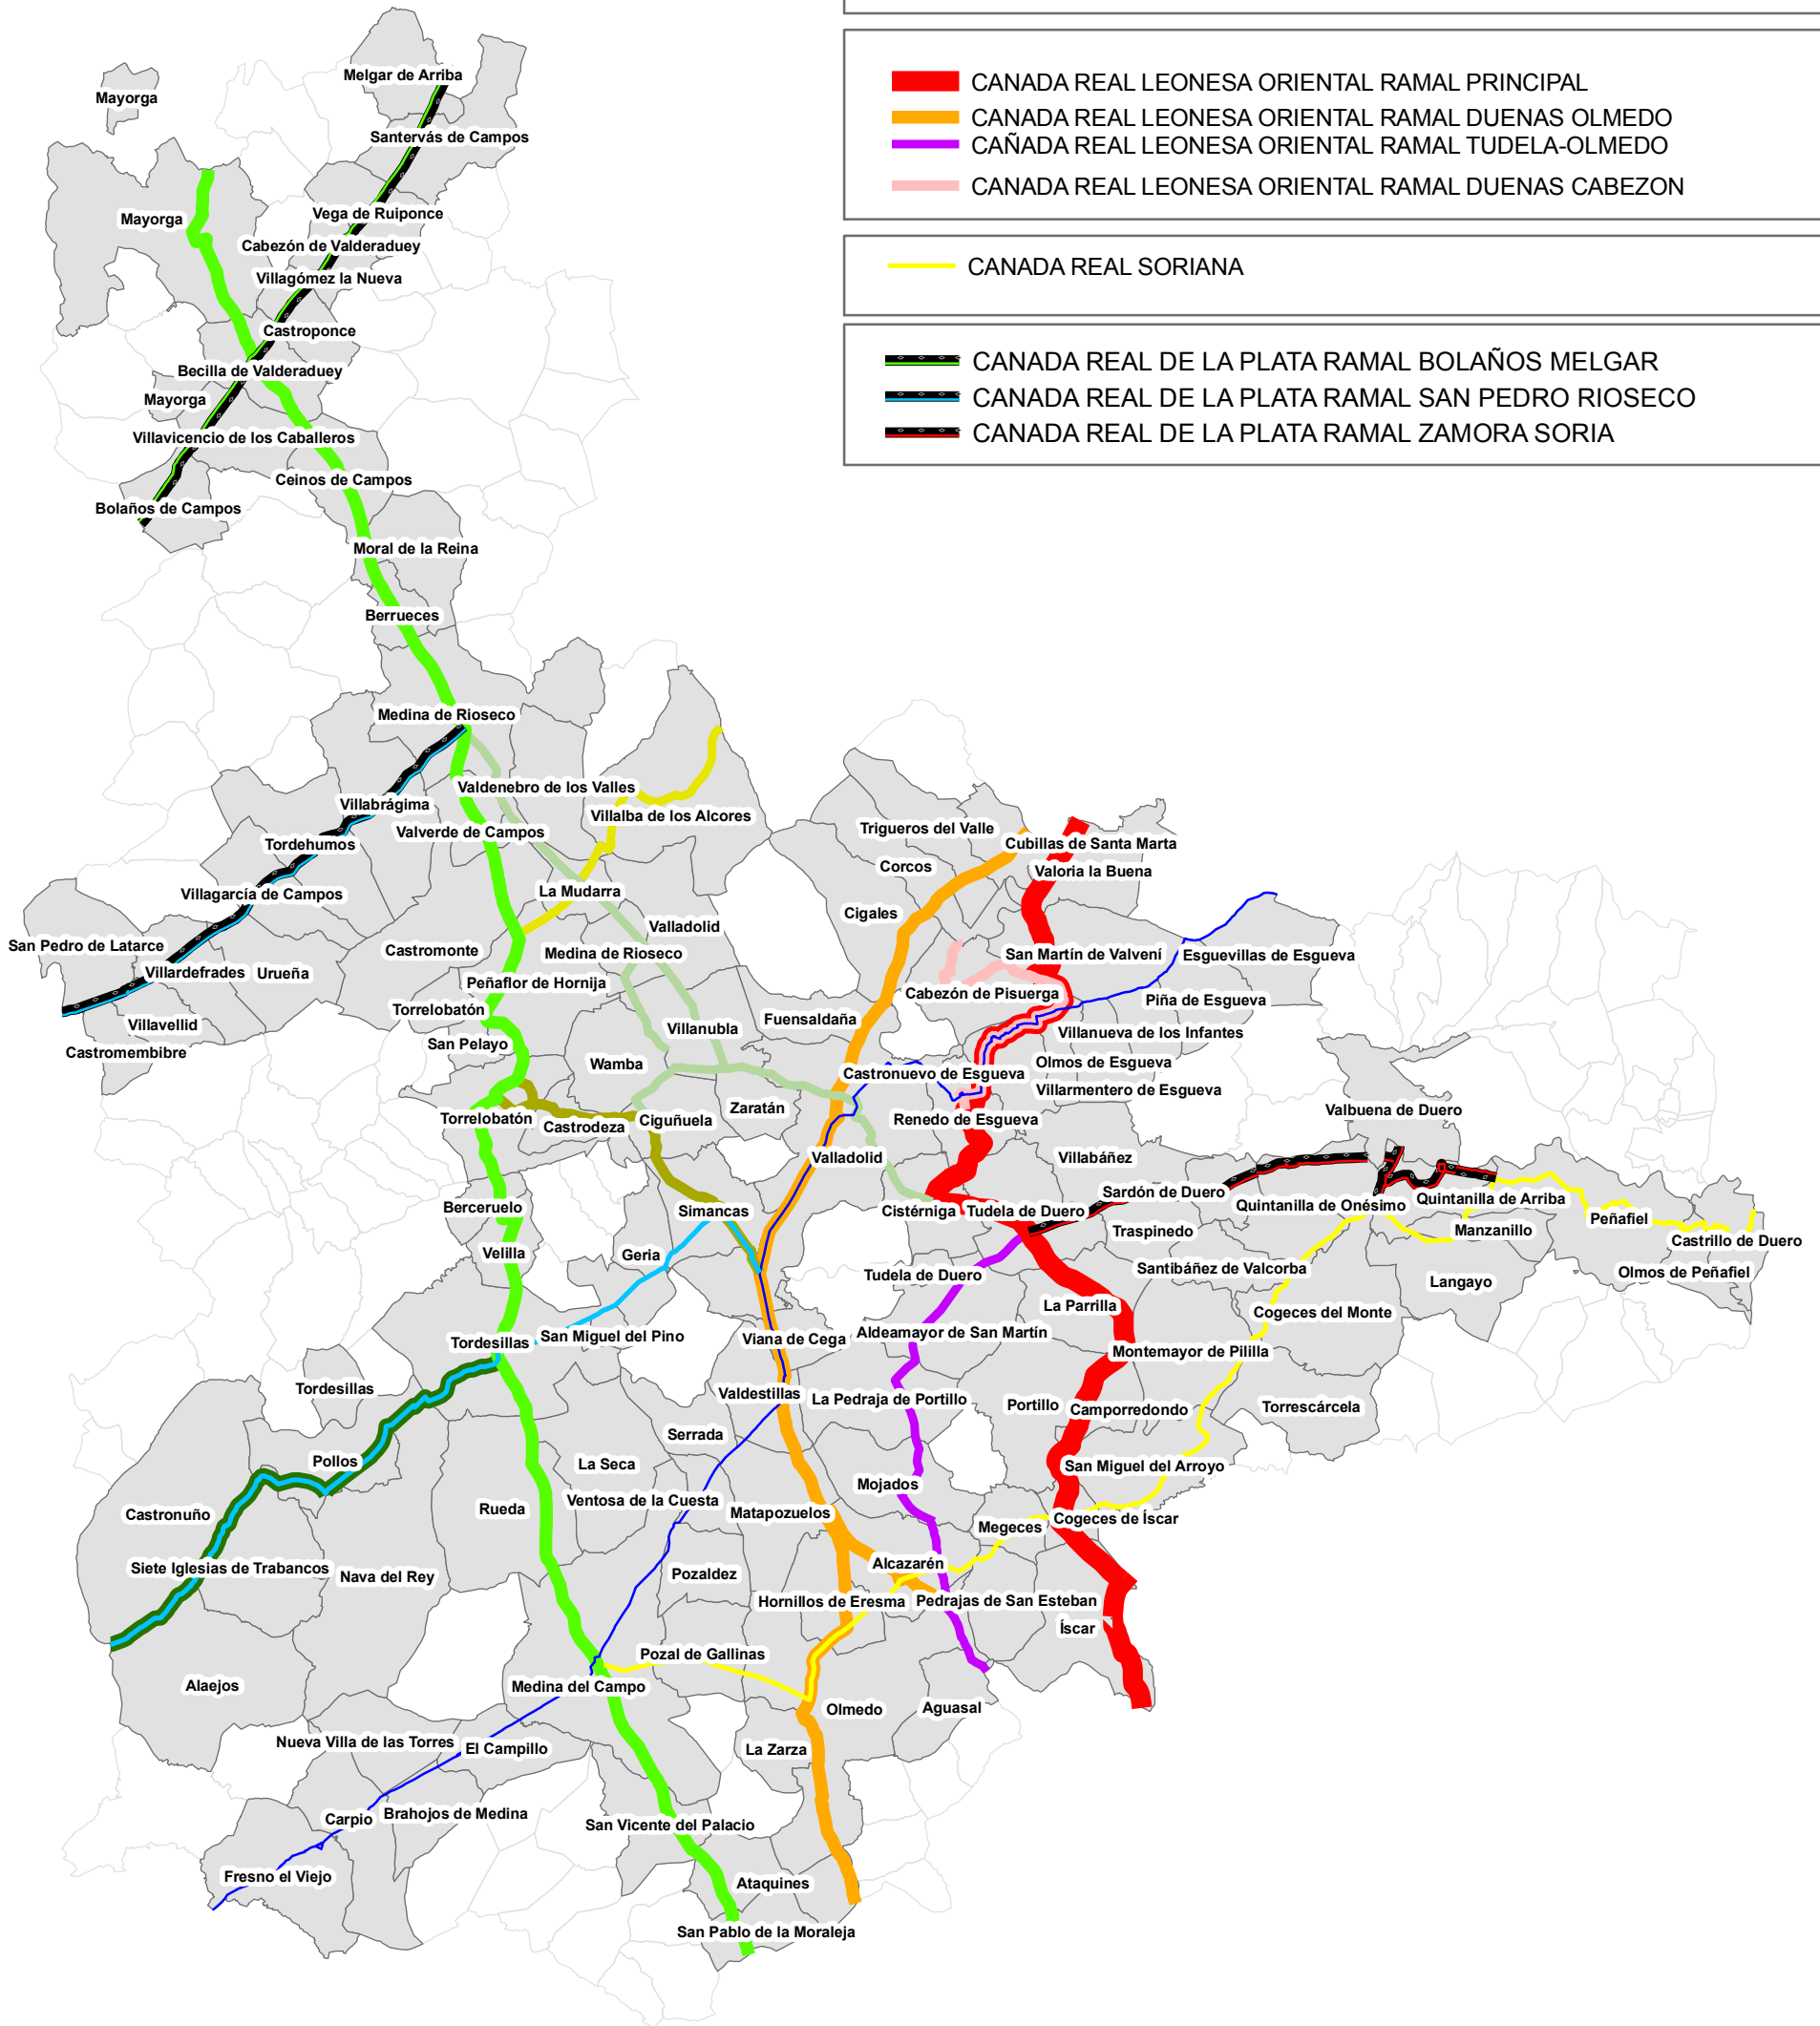

Red de Cañadas Reales Valladolid

— CANADA REAL BURGALESA RAMAL PRINCIPAL
— CANADA REAL BURGALESA RAMAL PUENTEDUERO VADILLO

— CANADA REAL LEONESA OCCIDENTAL RAMAL PRINCIPAL
— CANADA REAL LEONESA OCCIDENTAL RAMAL RIOSECO TUDELA
— CANADA REAL LEONESA OCCIDENTAL RAMAL TORRELOBATON PUENTEDUERO
— CANADA REAL LEONESA OCCIDENTAL RAMAL VILLALBA PENAFLOL
— CANADA REAL LEONESA OCCIDENTAL TORDESILLAS CASTRONUNO

— CANADA REAL LEONESA ORIENTAL RAMAL PRINCIPAL
— CANADA REAL LEONESA ORIENTAL RAMAL DUENAS OLMEDO
— CAÑADA REAL LEONESA ORIENTAL RAMAL TUDELA-OLMEDO
— CANADA REAL LEONESA ORIENTAL RAMAL DUENAS CABEZON

— CANADA REAL SORIANA

— CANADA REAL DE LA PLATA RAMAL BOLAÑOS MELGAR
— CANADA REAL DE LA PLATA RAMAL SAN PEDRO RIOSECO
— CANADA REAL DE LA PLATA RAMAL ZAMORA SORIA

ETRS89 UTM 30TN
Actualización: 17/12/2015