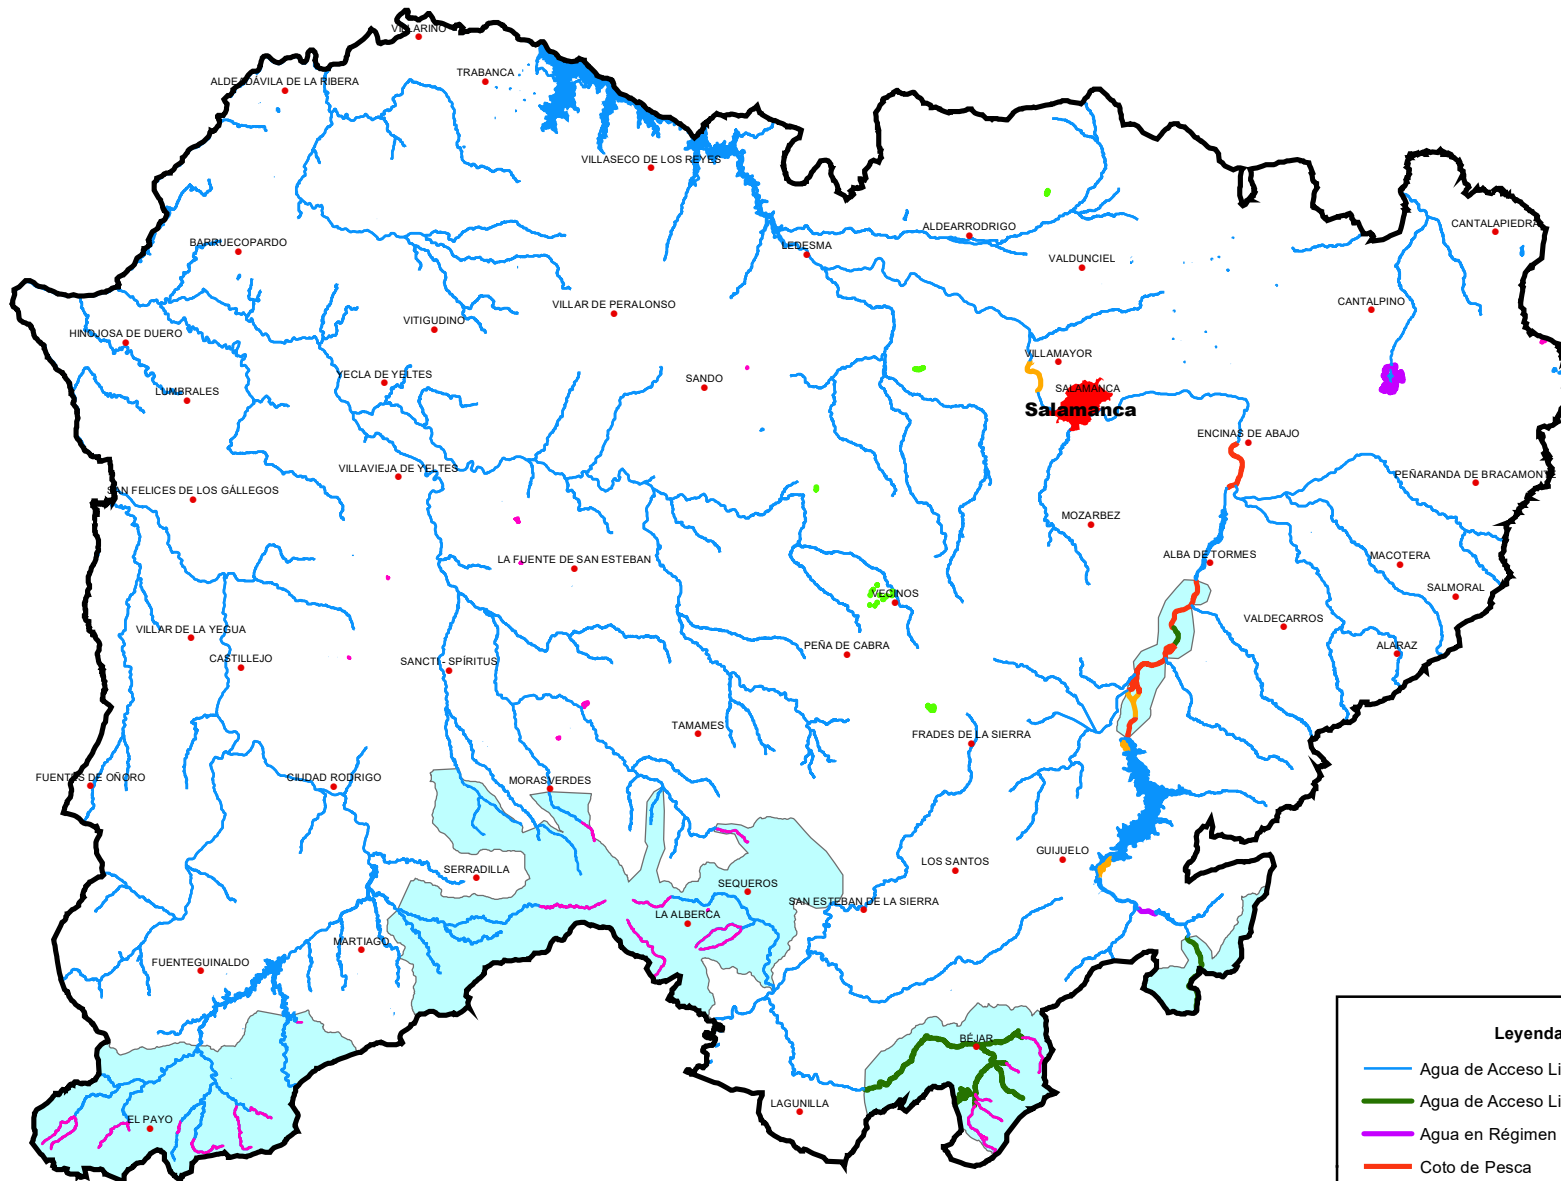

Temporada de Pesca 2021. Salamanca

1:750.000

Leyenda

- Agua de Acceso Libre
- Agua de Acceso Libre: Excepciones
- Agua en Régimen Especial
- Coto de Pesca
- Escenario Deportivo Social
- Aguas de Pesca Privadas
- Refugio de Pesca
- Aguas trucheras