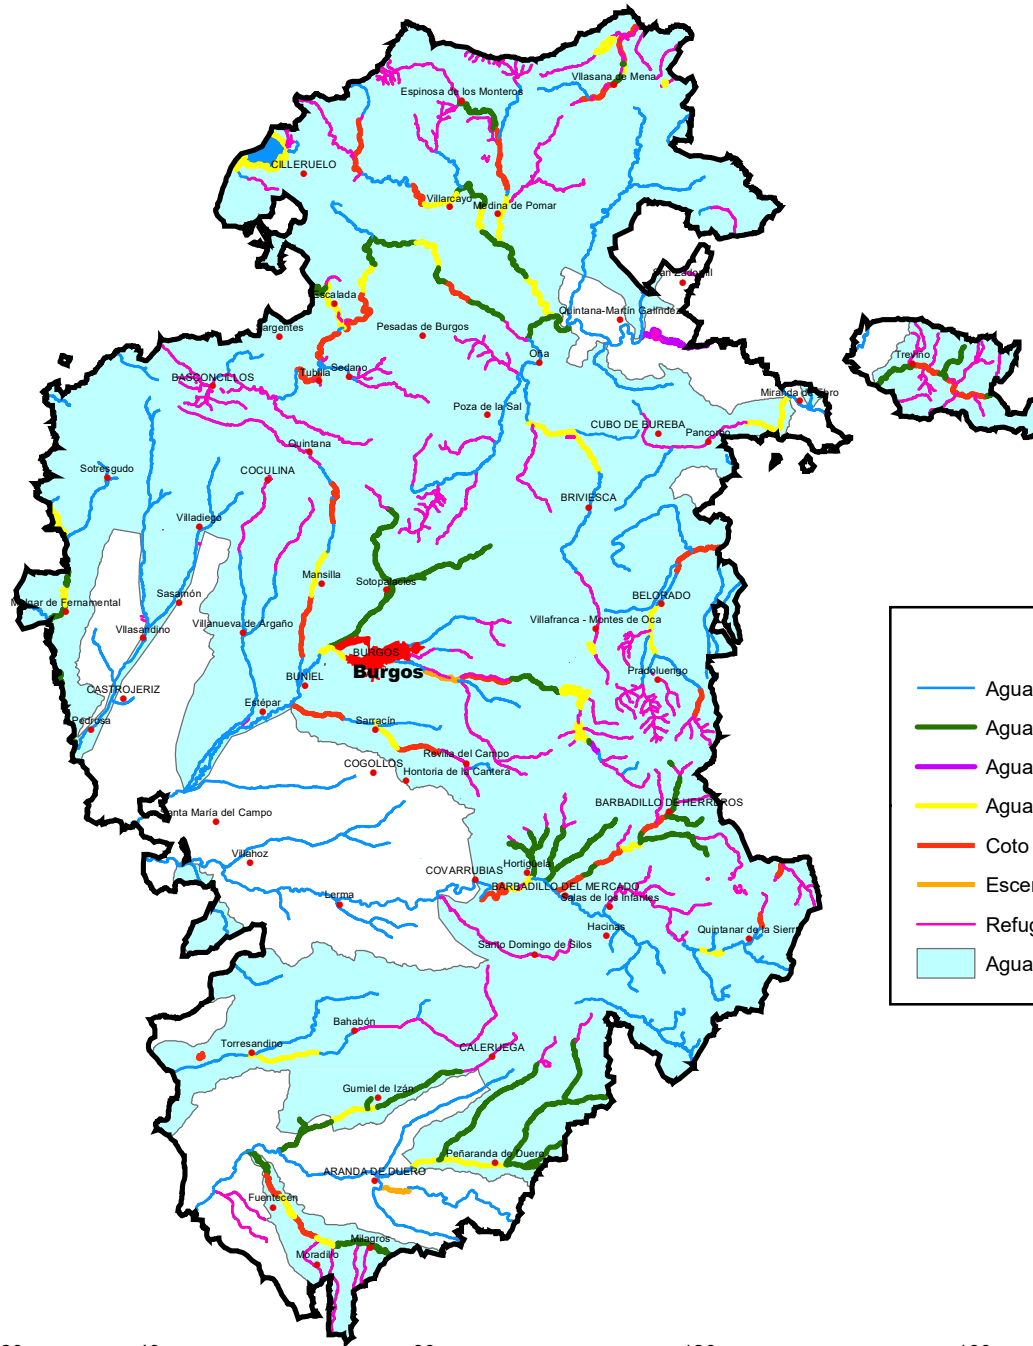

# Temporada de Pesca 2021. Burgos

**Leyenda**

- Agua de Acceso Libre
- Agua de Acceso Libre: Excepciones
- Agua en Régimen Especial
- Agua en Régimen Especial con Extracción Controlada
- Coto de Pesca
- Escenario Deportivo Social
- Refugio de Pesca
- Aguas trucheras

1:1.100.000