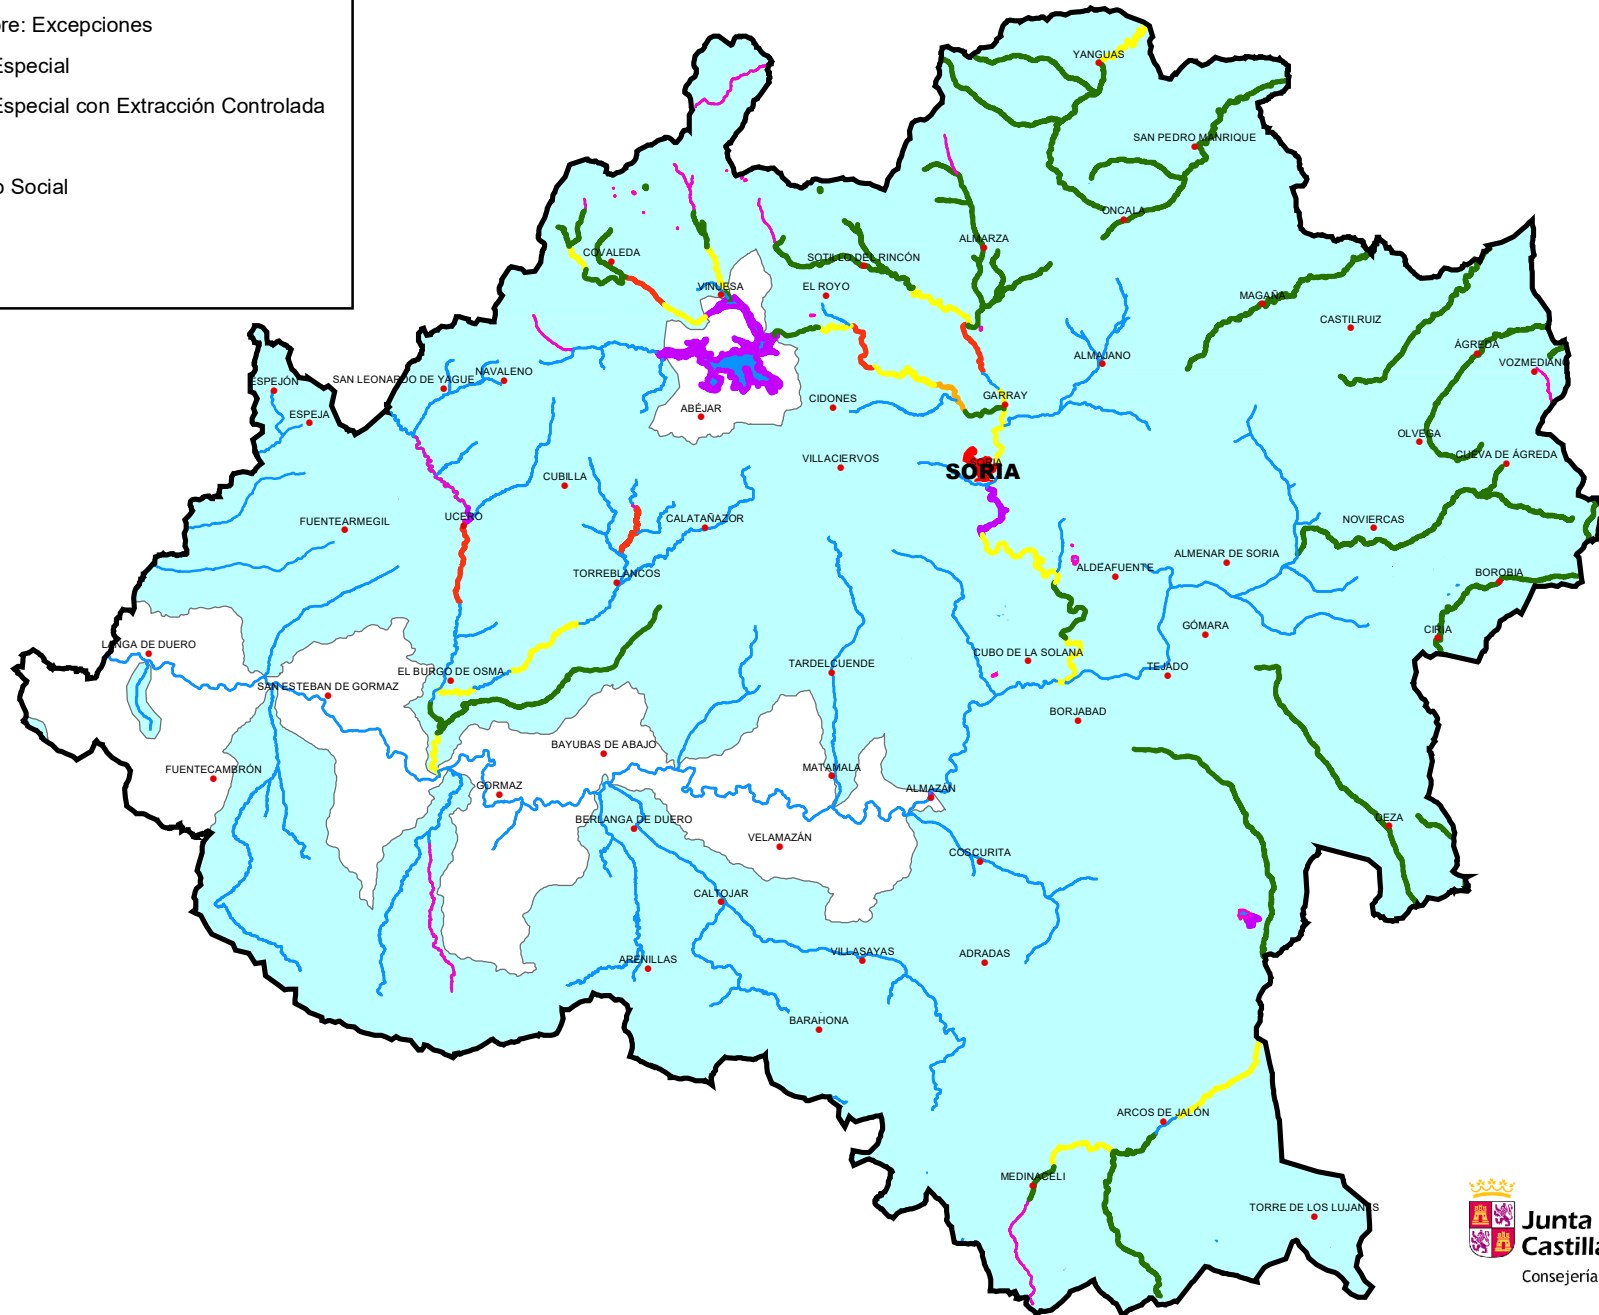

# Temporada de Pesca 2021. Soria

## Leyenda

- Agua de Acceso Libre
- Agua de Acceso Libre: Excepciones
- Agua en Régimen Especial
- Agua en Régimen Especial con Extracción Controlada
- Coto de Pesca
- Escenario Deportivo Social
- Refugio de Pesca
- Aguas trucheras

1:700.000