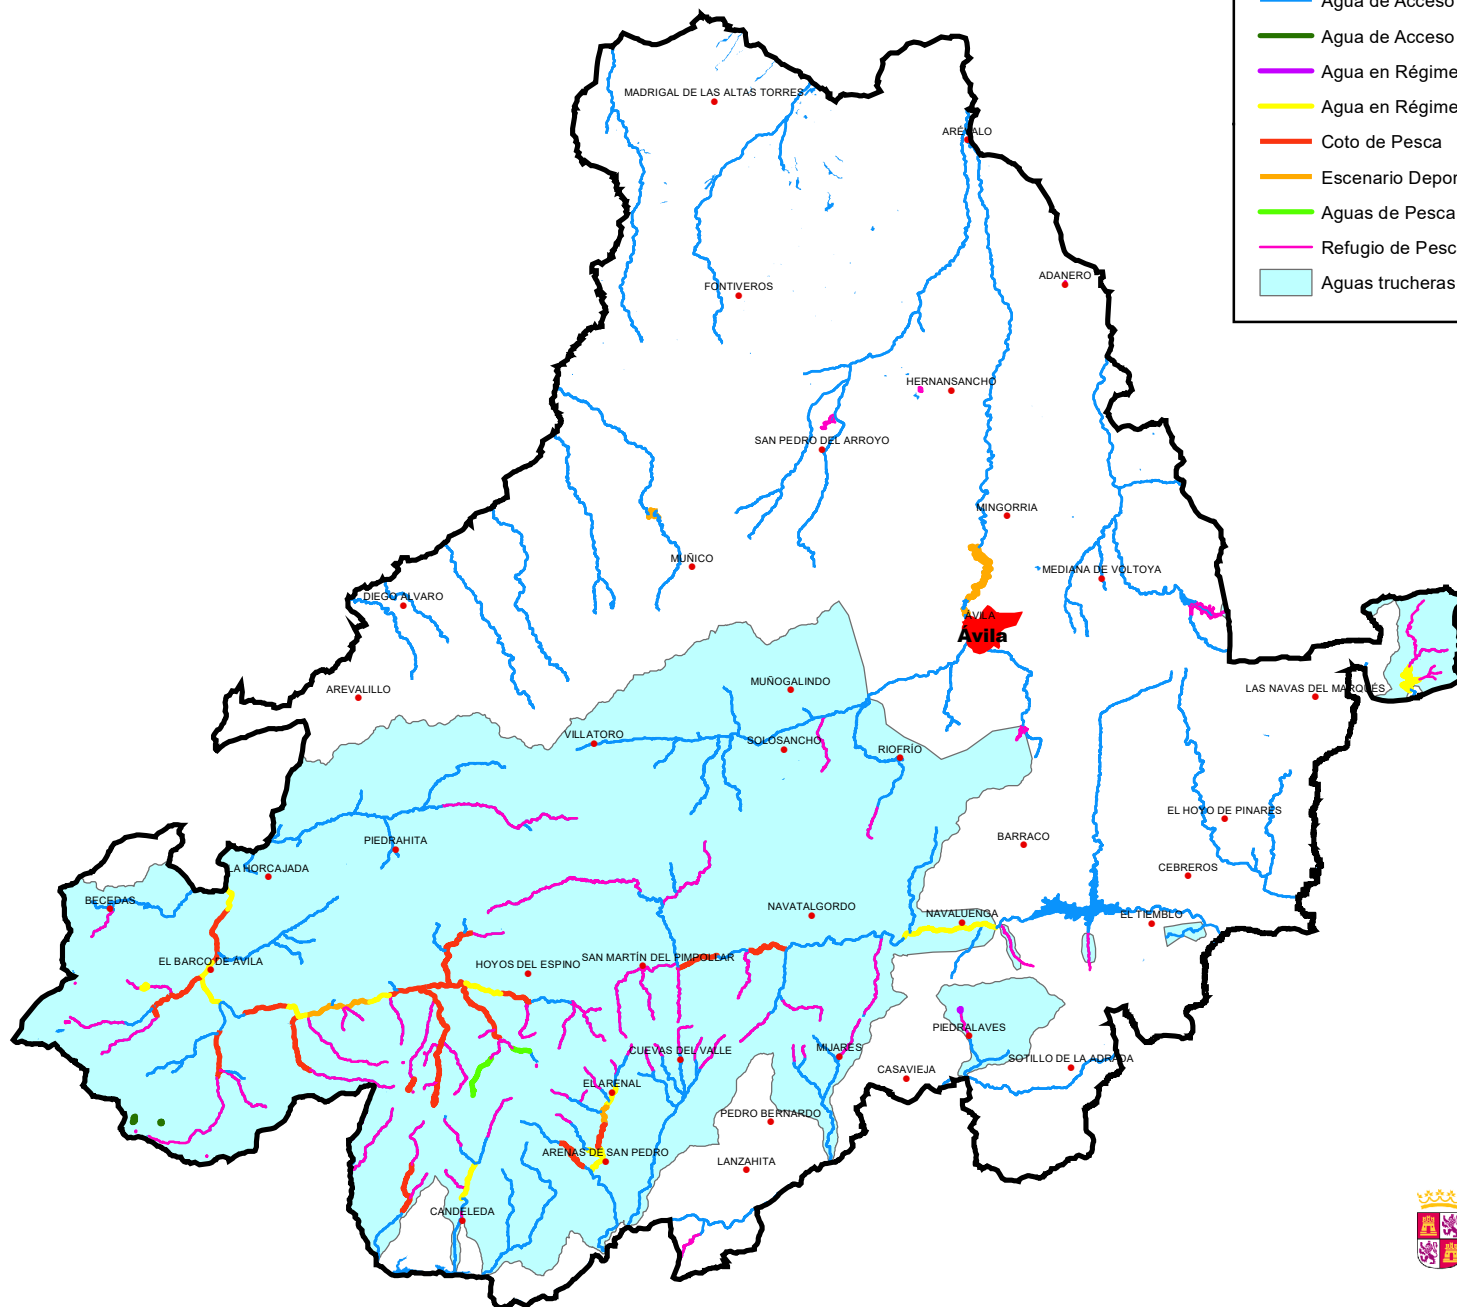

Temporada de Pesca 2021. Avila

Legenda

- Agua de Acceso Libre
- Agua de Acceso Libre: Excepciones
- Agua en Régimen Especial
- Agua en Régimen Especial con Extracción Controlada
- Coto de Pesca
- Escenario Deportivo Social
- Aguas de Pesca Privadas
- Refugio de Pesca
- Aguas trucheras

1:700.000